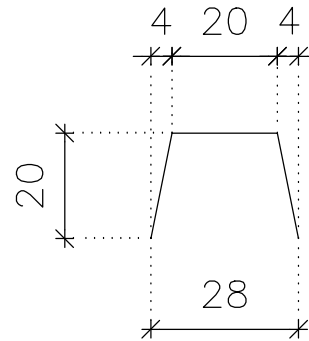

LODRET SNIT

VANDRET SNIT

REV. NR.	ÆNDRING OMFATTER	SIGN.	DATO
B	Detalje uden portnot udgået	HHJ	20.09.2016
C	Tykkelse kuldebrosisolering	BTJ	16.02.2018
D	Not tilpasset	MBL	03.01.2025

PORTDETALJE M. FORPL. I PORTFALS
LODRET OG VANDRET SNIT