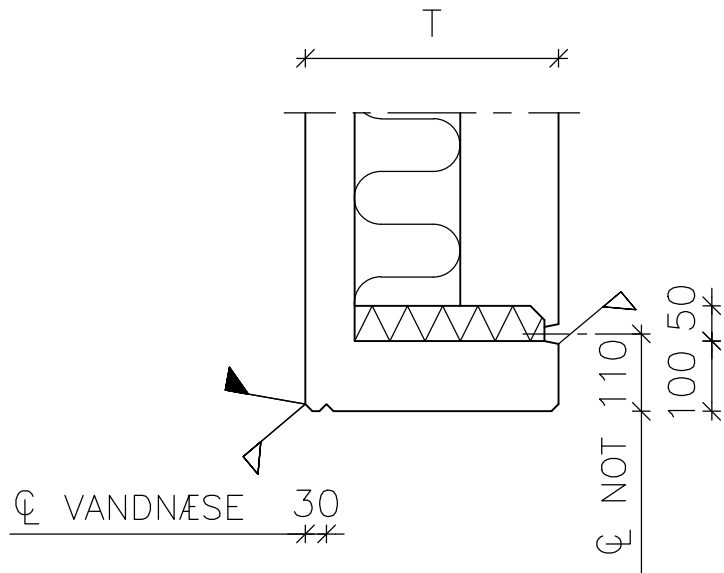

LODRET SNIT

VANDRET SNIT

REV. NR.	ÆNDRING OMFATTER	SIGN.	DATO
B	Detalje uden portnot udgået	HHJ	20.09.2016
C	Tykkelse kuldebrosisolering	BTJ	16.02.2018
D	Not tilpasset	MBL	03.01.2025

PORTDETALJE M. FORPL. I PORTFALS
LODRET OG VANDRET SNIT

DS Elcobyg

EMNE: SAMLINGSDETALJE

SAGSNR:

TEGN. NR. 1805

SIGN: MB

DATO: 14.04.2014