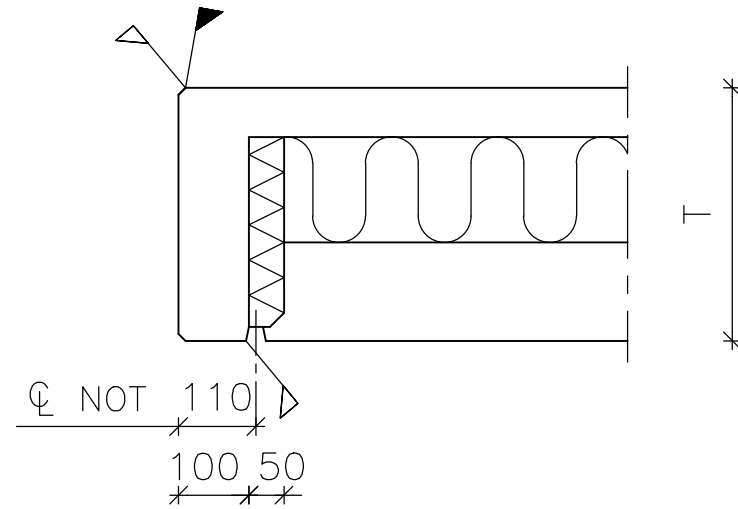

LODRET SNIT

VANDRET SNIT

REV. NR.	ÆNDRING OMFATTER	SIGN.	DATO
B	Detalje uden portnot udgået	HHJ	20.09.2016
C	Tykkelse kuldebrosisolering	BTJ	16.02.2018
D	Not tilpasset	MBL	03.01.2025

PORTDETALJE M. FORPL. I PORTFALS
LODRET OG VANDRET SNIT

DS Elcobyg

EMNE: SAMLINGSDETALJE

SAGSNR:

TEGN. NR. 1805

SIGN: MB

DATO: 14.04.2014