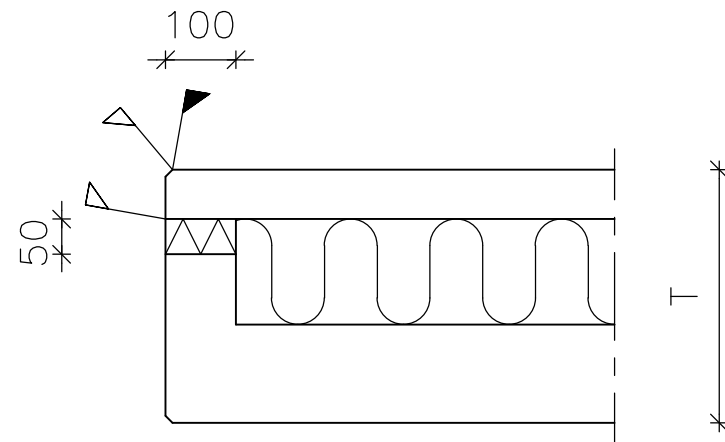

LODRET SNIT

VANDRET SNIT

REV. NR.	ÆNDRING OMFATTER	SIGN.	DATO
A	Tykkelse kuldebroisolering	HHJ	29.09.2016
B	Tykkelse kuldebroisolering	BTJ	16.02.2018
C	Sålbæk tilpasset	MBL	03.01.2025

VINDUESDETALJER
LODRET OG VANDRET SNIT